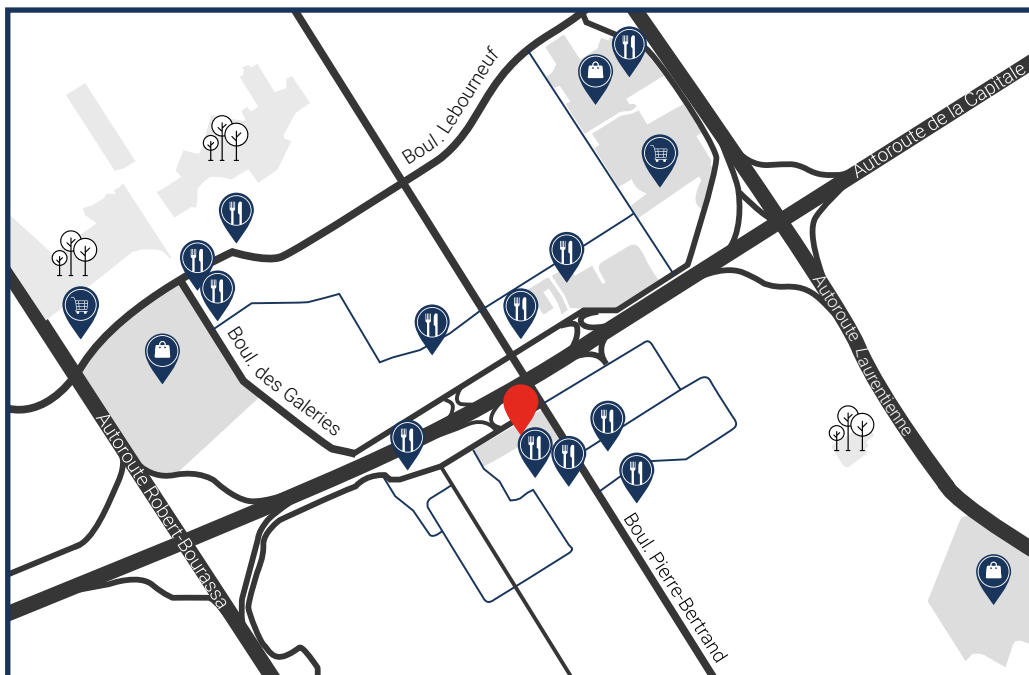

Contactez-nous pour obtenir plus d'informations!

Accès facile par  
l'autoroute de la  
Capitale (40)

Emplacement  
exceptionnel

Réseau de transport  
en commun à  
proximité

Local  
à louer  
1086 pi²

Réception

## SERVICES À PROXIMITÉ

Walmart, Les Galeries Gourmandes, Costco, Maxi, Avril supermarché santé.

Cécile et Ramone, Casa Grecque, Oeuforie/Steak Frites, La Voie Maltée, McDonalds, Normandin, St-Hubert, Pizza Salvatoré, Chez Ashton, Starbucks.

Les Galeries de la Capitale, Place Fleur de lys, Méga Centre Lebourneur, Club Jouet, Cuisina, Réno-Dépôt.