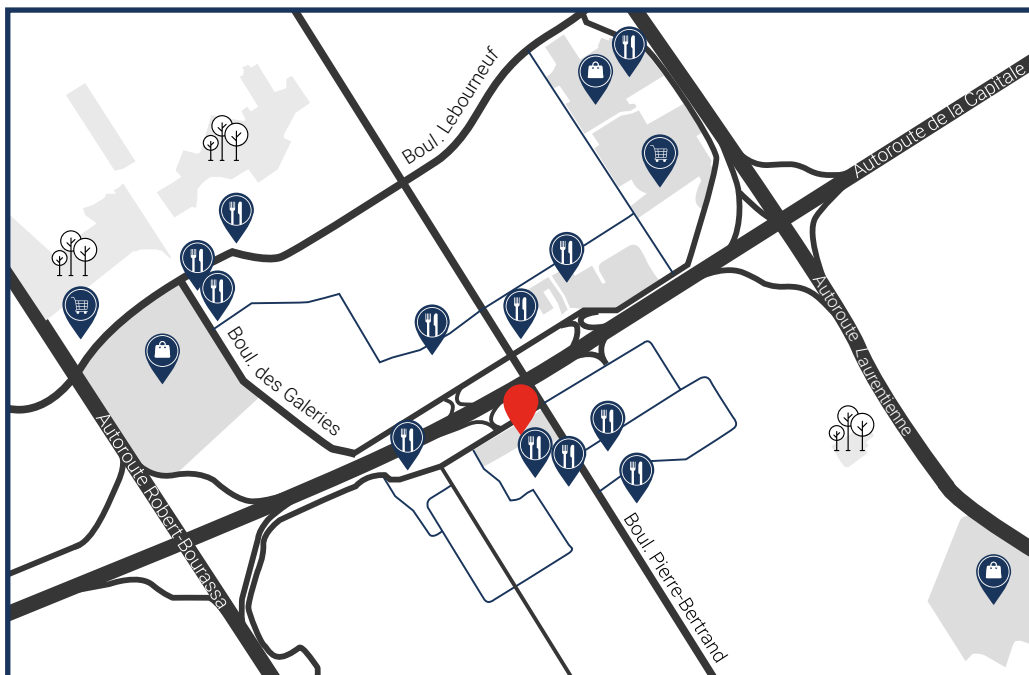

Disponible dès maintenant, contactez-nous pour obtenir plus d'informations!

Accès facile par  
l'autoroute de la  
Capitale (40)

Emplacement  
exceptionnel

Réseau de transport  
en commun à  
proximité

Réception

Salle de conférence

Salle de repos

Bureau

Bureau

Bureau

Aires communes

Corridor

Salle de bain

### SERVICES À PROXIMITÉ

Walmart, Les Galeries Gourmandes, Costco, Maxi, Avril supermarché santé.

Cécile et Ramone, Casa Grecque, Oeuforie/Steak Frites, La Voie Maltée, McDonalds, Normandin, St-Hubert, Pizza Salvatoré, Chez Ashton, Starbucks.

Les Galeries de la Capitale, Place Fleur de lys, Méga Centre Lebourneuf, Club Jouet, Cuisina, Réno-Dépôt.

Accès facile par  
l'autoroute de la  
Capitale (40)

Emplacement  
exceptionnel

Réseau de  
transport en  
commun à  
proximité