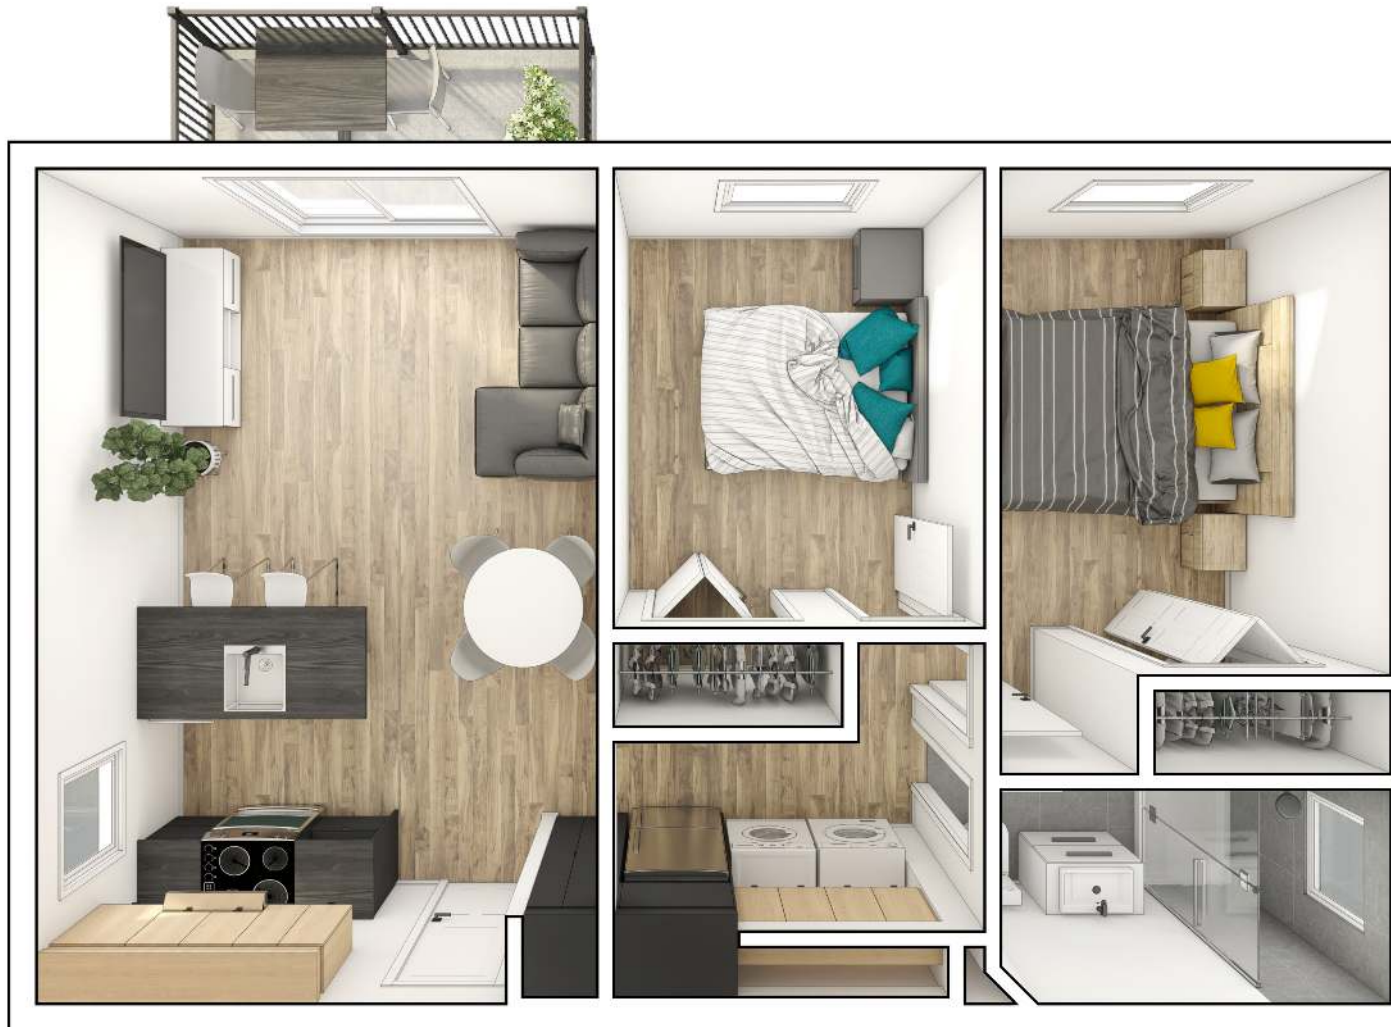

4 1/2 Modèle A

51 rue Langevin

ÉTAGE: 1-2-3

UNITÉ: 1-4-7

DÉTAILS DE L'UNITÉ

Superficie brute: 638 pi²

Cuisine/SAM:
12'-9" X 8'-8"

Cuisine/Lavage:
8'-5" X 5'-11"

Salon:
12'-9" X 10'-5"

Salle de bain:
8'-10" X 4'-10"

Chambre 1:
8'-10" X 11'-6"

Chambre 2:
8'-5" X 10'-5"

INCLUSIONS

- Internet illimité
- Immeuble sécurisé par caméras
- Équipe de maintenance 24/7
- Accès contrôlés par puces
- Douche en céramique
- Entrée lave-vaisselle
- Buanderie gratuite
- Espace de rangement
- Possibilité de stationnement