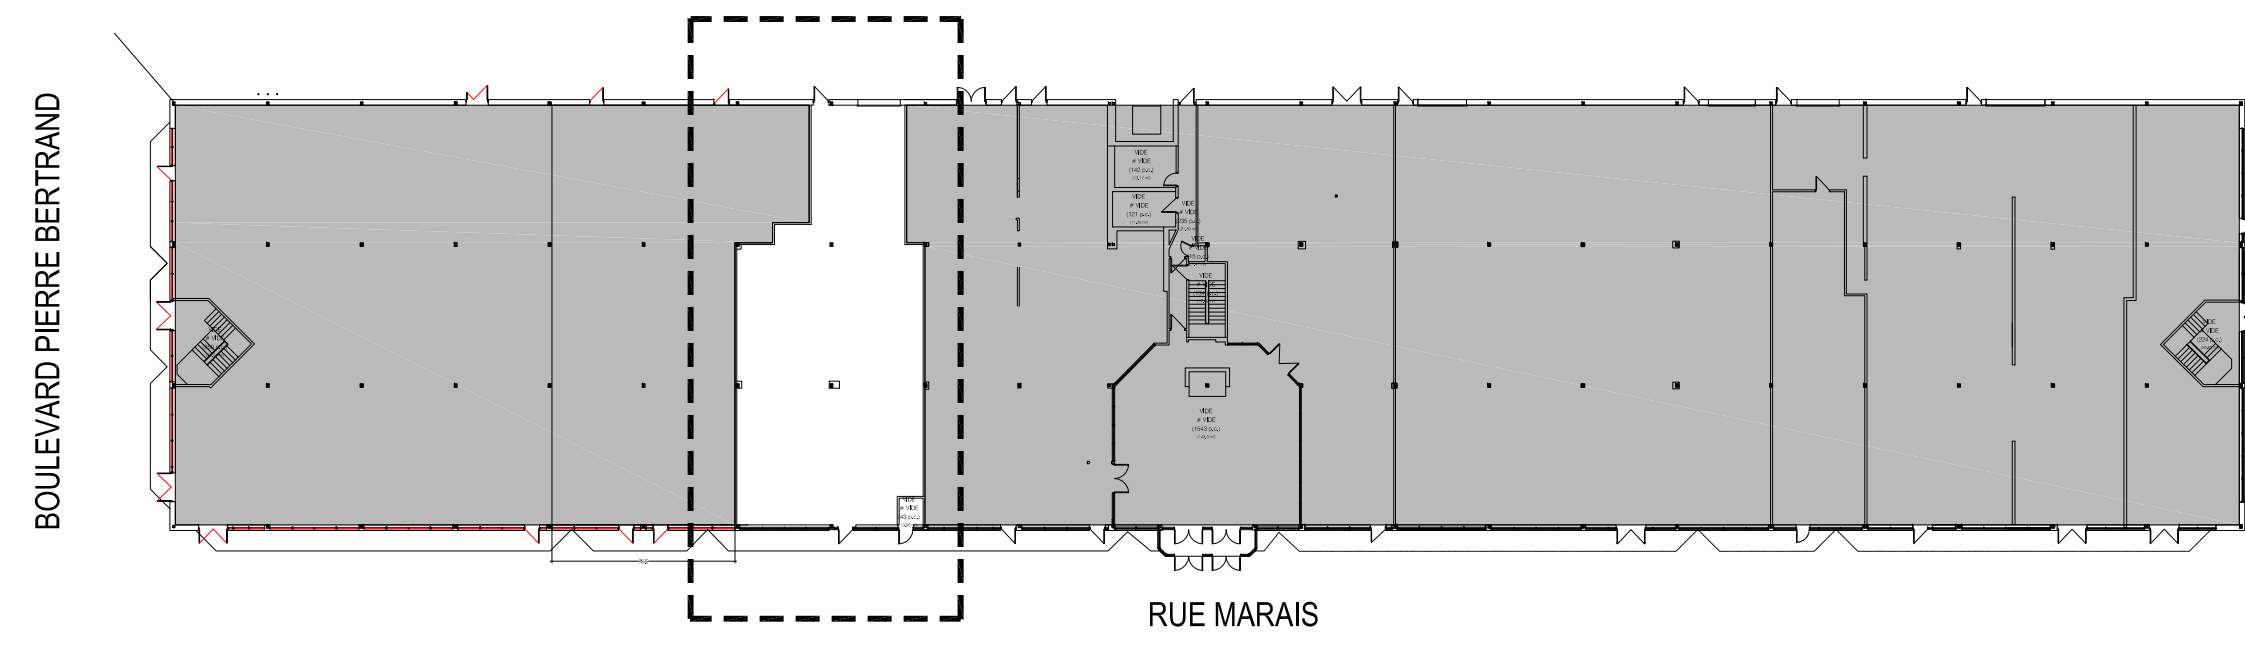

LOCAL COMMERCIAL

BÂTIMENT 325 RUE MARAIS

PLAN DE LOCALISATION DU LOCAL À LOUER - SUITE 130
IMMEUBLE 325 RUE MARAIS - RDC

ÉCHELLE: AUCUNE

BOULEVARD PIERRE BERTRAND

RUE MARAIS

PLAN RDC - LOCAL À VOCATION COMMERCIALE
ÉCHELLE 3/16" = 1'-0" OU INDIQUÉE