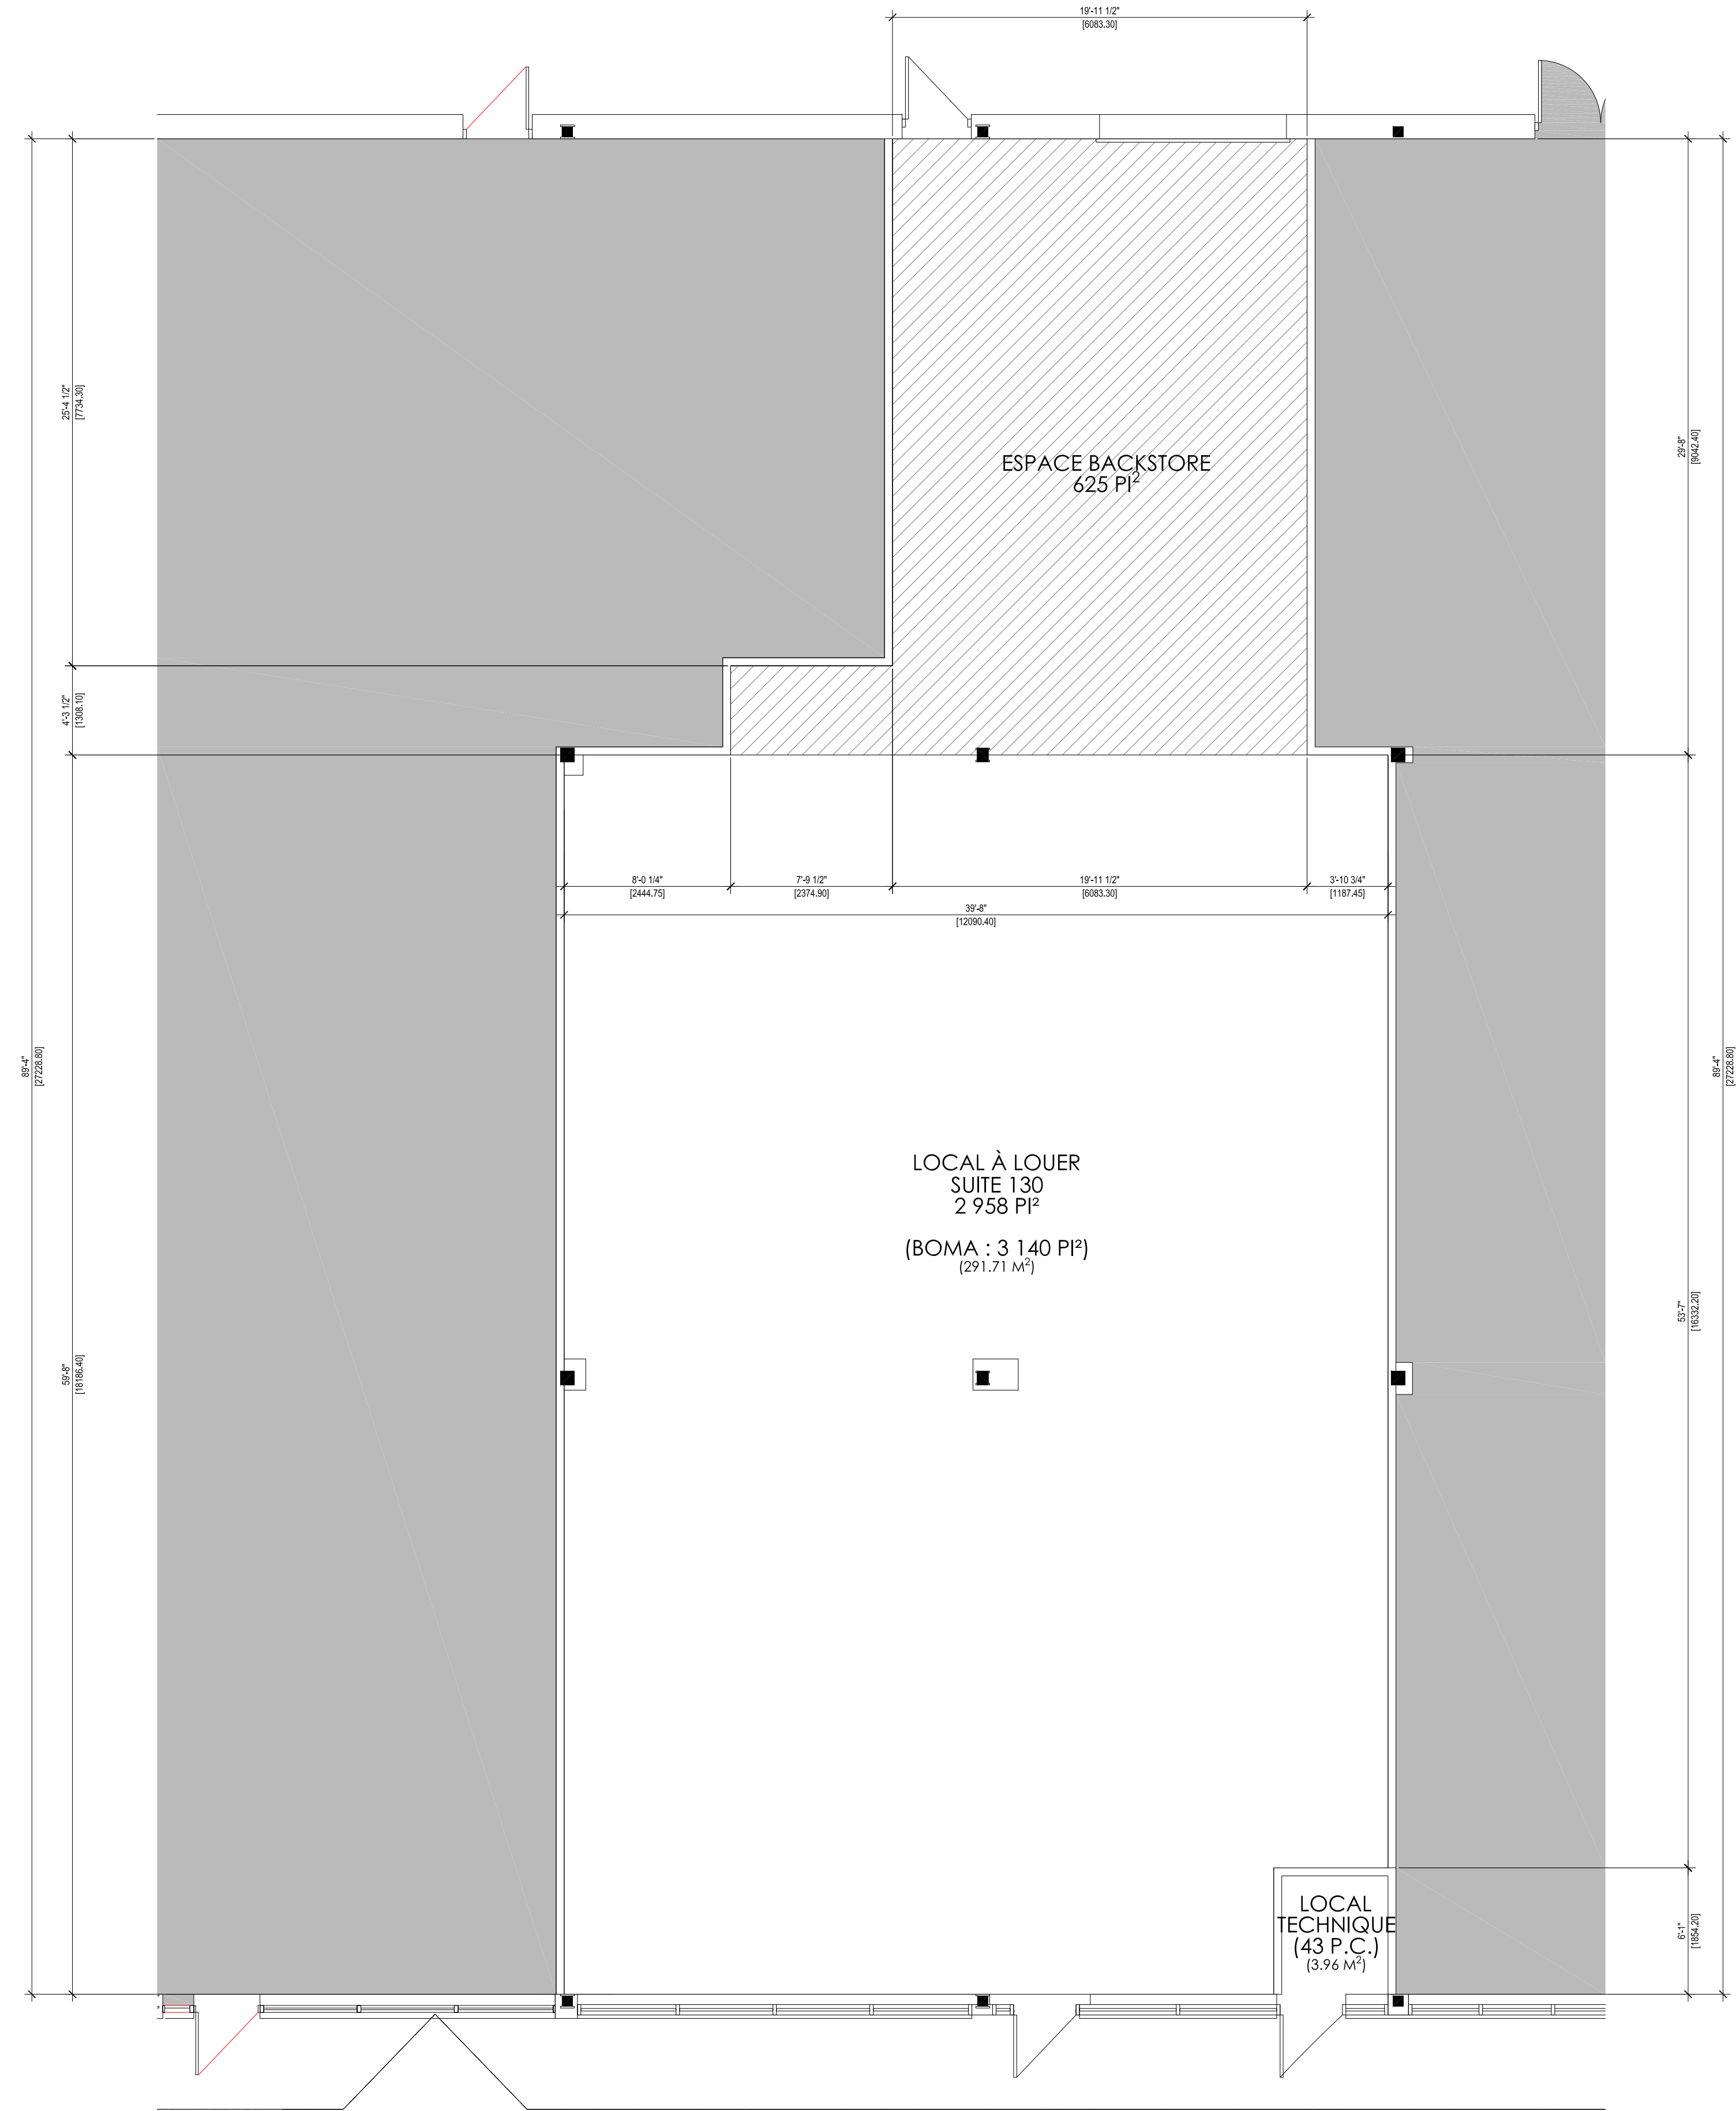

LOCAL COMMERCIAL

BÂTIMENT 325 RUE MARAIS

PLAN DE LOCALISATION DU LOCAL À LOUER - SUITE 130
IMMEUBLE 325 RUE MARAIS - RDC

ÉCHELLE: AUCUNE

BOULEVARD PIERRE BERTRAND

RUE MARAIS

PLAN RDC - LOCAL À VOCATION COMMERCIALE
ÉCHELLE 3/16" = 1'-0" OU INDIQUÉE